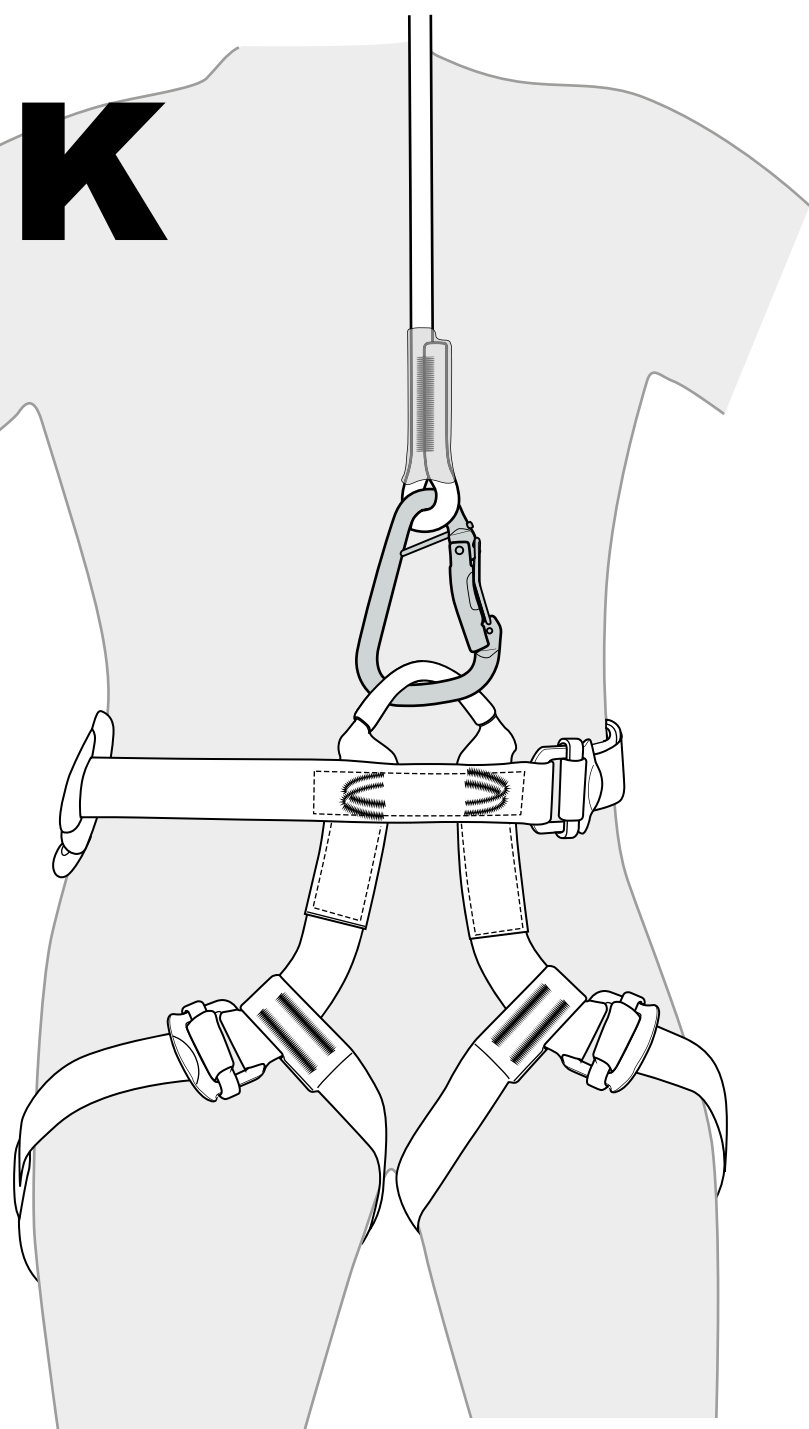

WALL CRUISER 9.6mm
WALL SCHOOL 10.2mm

TWIN SMITH
CAPTIVE

OK

Warning:
Wall Cruiser rope can't be replaced by a rope that is not a Wall Cruiser.
Wall School rope can't be replaced by a rope that is not a Wall Cruiser.
The twin Smith Captive karabiner can't be replaced by a karabiner that is not a Twin Smith Captive.

Attention :
une corde Wall Cruiser ne peut être remplacée que par une corde Wall Cruiser.
une corde Wall School ne peut être remplacée que par une corde Wall School .
Le mousqueton Twin Smith Captive ne peut être remplacé que par un mousqueton Twin Smith Captive.